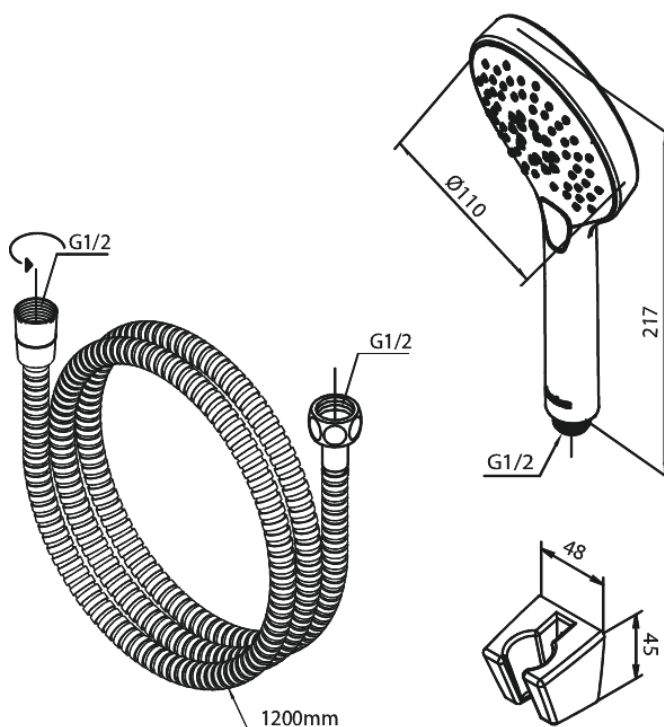

Silhouet

Wannenset

Art.-Nr. 765257900
Oberfläche: Messing gebürstet
Serien: Silhouet

EAN 5708516843009

Produktbeschreibung:

Wasserverbrauch max.9 l/min
3-fach verstellbar

Funktionen

FM Mattsson Germany GmbH
Biedenkamp 3c, DE-21509 Glinde bei Hamburg