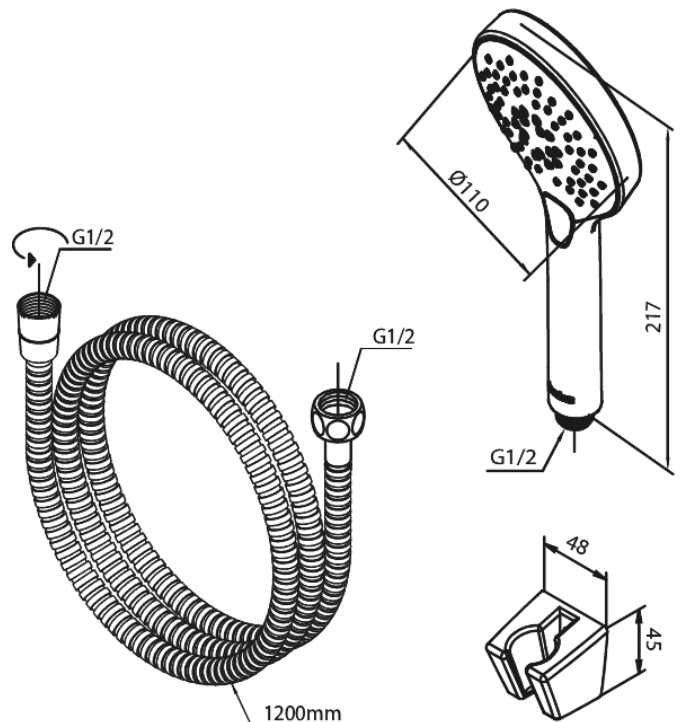

Silhouet

Wannenset

Art.-Nr. 765255500
Oberfläche: Graphit
Serien: Silhouet

EAN 5708516842989

Produktbeschreibung:

Wasserverbrauch max.9 l/min
3-fach verstellbar

Funktionen

FM Mattsson Germany GmbH
Biedenkamp 3c, DE-21509 Glinde bei Hamburg