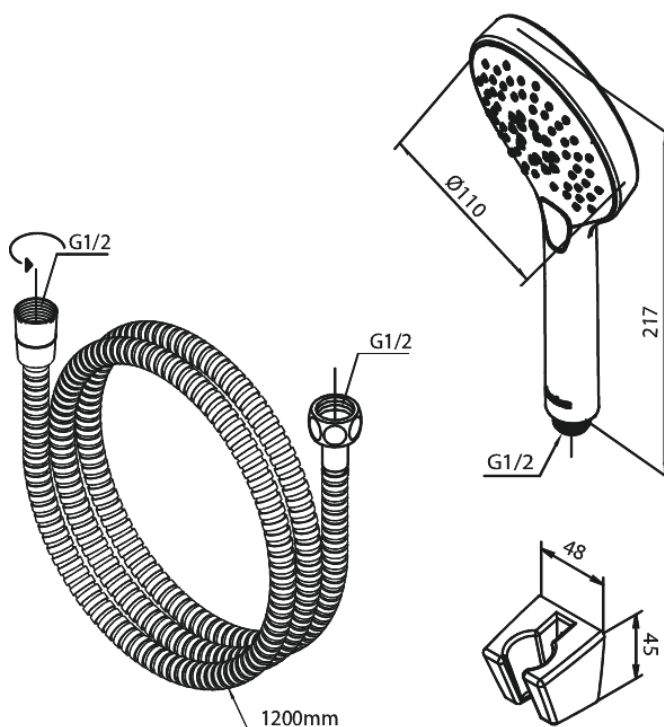

Silhouet

Wannenset

Art.-Nr. 765254600
Oberfläche: Stahl
Serien: Silhouet

EAN 5708516842972

Produktbeschreibung:

Wasserverbrauch max.9 l/min
3-fach verstellbar

Funktionen

FM Mattsson Germany GmbH
Biedenkamp 3c, DE-21509 Glinde bei Hamburg

+31 854 018 788 info@damixa.de

Weitere Information auf <https://damixa.de>

damixa