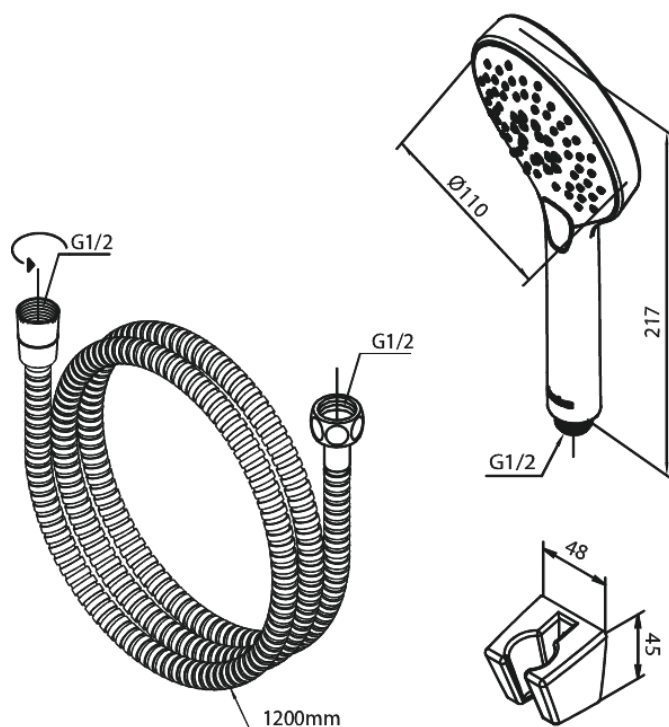

Silhouet

Wannenset

Art.-Nr. 765250000
Oberfläche: Chrom
Serien: Silhouet

EAN 5708516842965

Produktbeschreibung:

Wasserverbrauch max.9 l/min
3-fach verstellbar

Funktionen

FM Mattsson Germany GmbH
Biedenkamp 3c, DE-21509 Glinde bei Hamburg