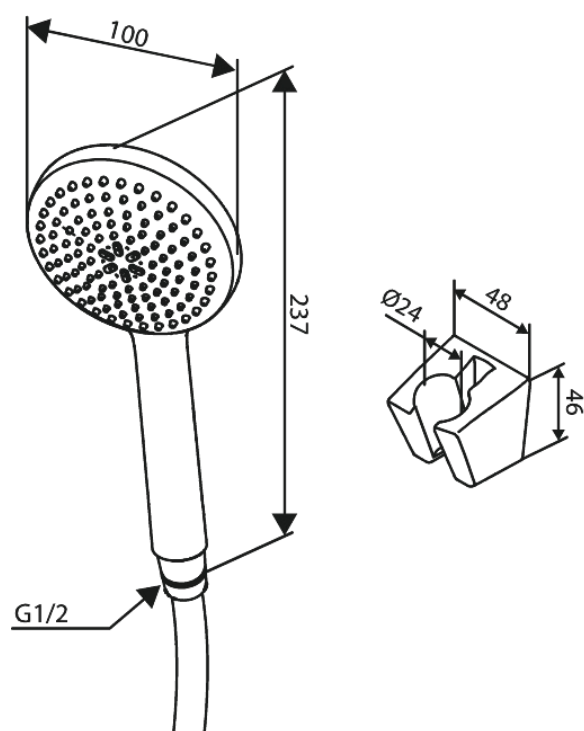

Core

Wannenset

Art.-Nr. 593333000
Oberfläche: Chrom
Serien: Core

EAN 5708516838524

Produktbeschreibung:

Wasserverbrauch max.6 l/min

Funktionen

FM Mattsson Germany GmbH
Biedenkamp 3c, DE-21509 Glinde bei Hamburg