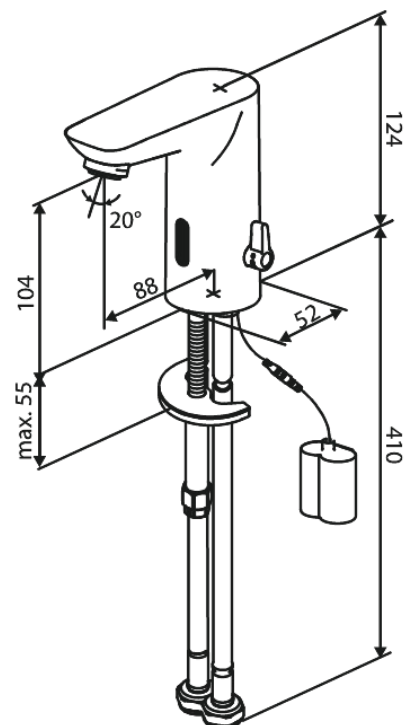

Funktionen

FM Mattsson Germany GmbH
Biedenkamp 3c, DE-21509 Glinde bei Hamburg

+31 854 018 788 info@damixa.de

Weitere Information auf <https://damixa.de>

damixa