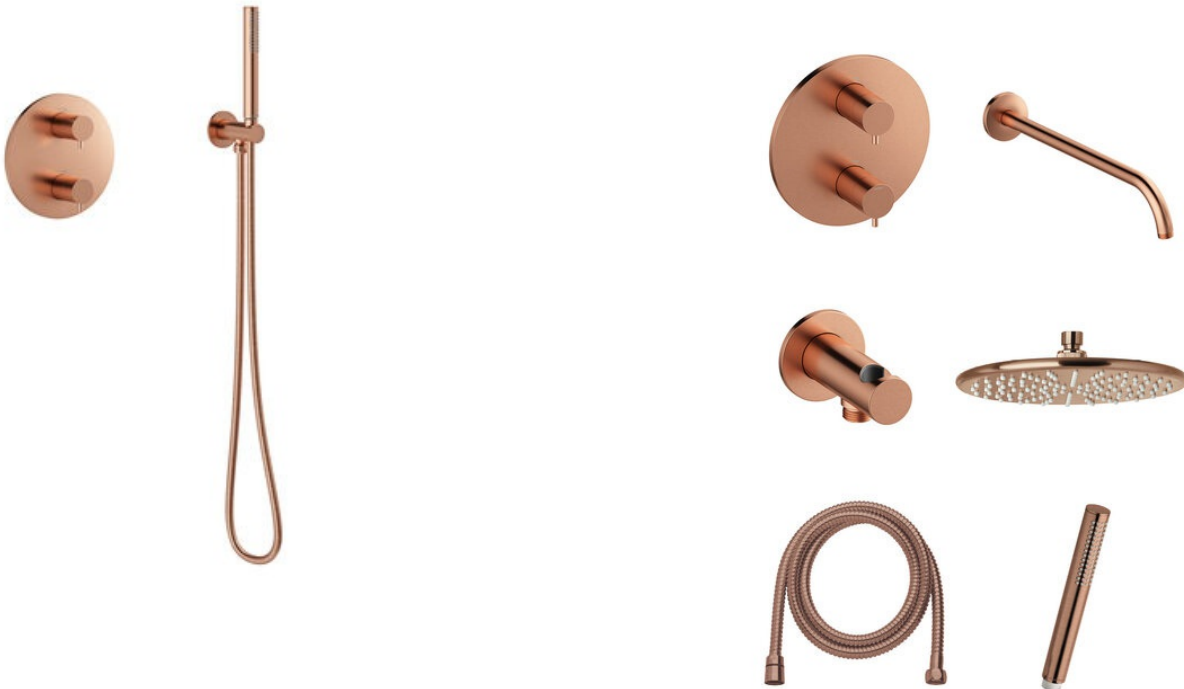

Merkur

Merkur HS 1 - Komplett UP Thermostat Duschsystem

Art.-Nr. 571388700
Oberfläche: Kupfer gebürstet
Serien: Merkur

EAN 5708516842774

Produktbeschreibung:

Mit Rückflussverhinderer
Abdeckplatte und Griffe messing verchromt
Einbautiefe (min. 73mm - max. 104mm)
Keramikkartusche
Kopfbrause max. 9 l/m / Handbrause max. 9 l/m

Funktionen

FM Mattsson Germany GmbH
Biedenkamp 3c, DE-21509 Glinde bei Hamburg

+31 854 018 788 info@damixa.de

Weitere Information auf <https://damixa.de>

damixa