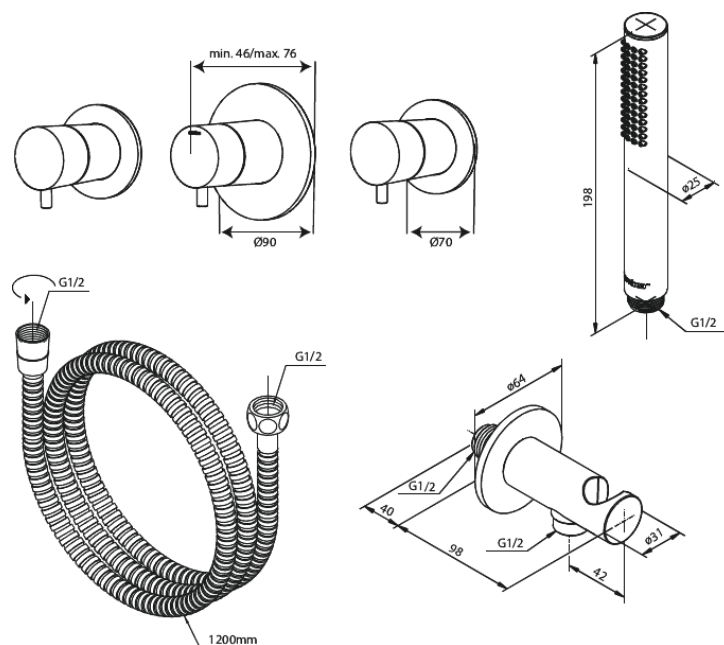

Funktionen

FM Mattsson Germany GmbH
Biedenkamp 3c, DE-21509 Glinde bei Hamburg

+31 854 018 788 info@damixa.de

Weitere Information auf <https://damixa.de>

damixa