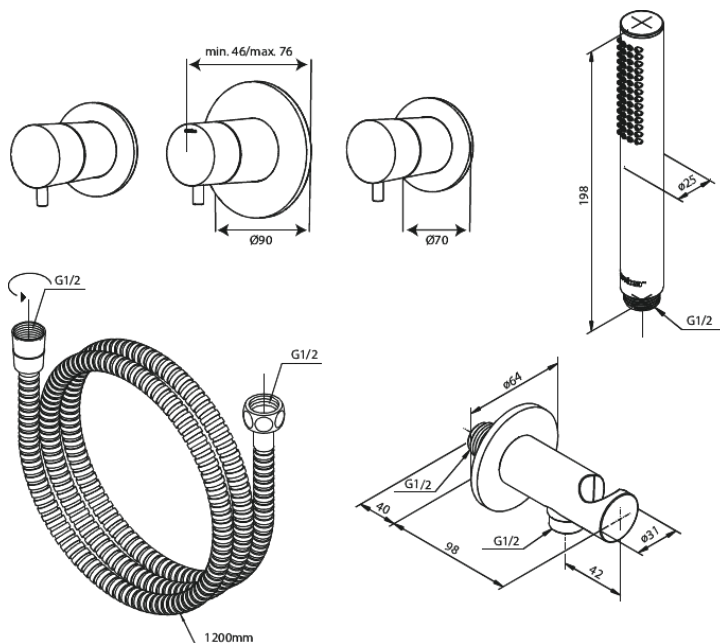

Funktionen

FM Mattsson Germany GmbH
Biedenkamp 3c, DE-21509 Glinde bei Hamburg

+31 854 018 788 info@damixa.de

Weitere Information auf <https://damixa.de>

damixa