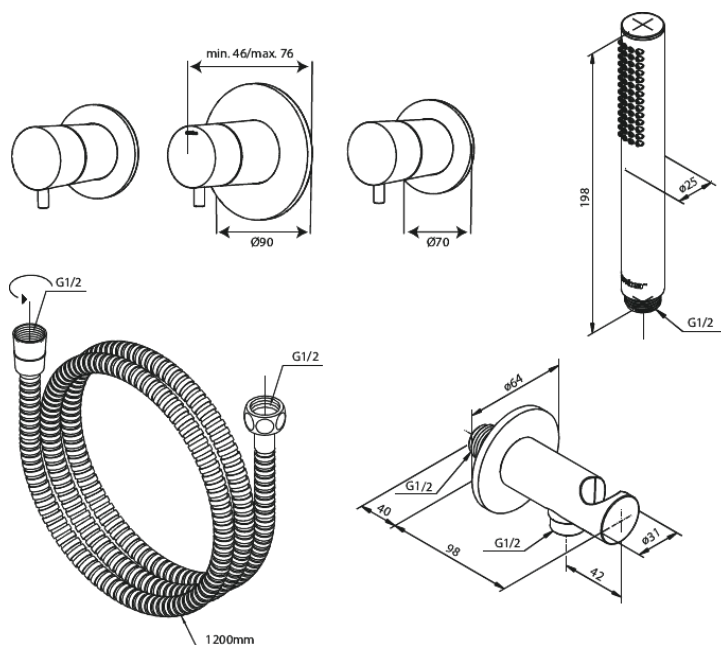

Funktionen

FM Mattsson Germany GmbH
Biedenkamp 3c, DE-21509 Glinde bei Hamburg

+31 854 018 788 info@damixa.de

Weitere Information auf <https://damixa.de>

damixa