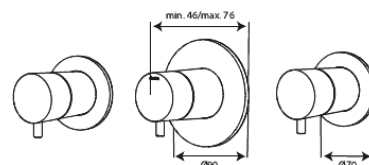

FM Mattsson Germany GmbH
Biedenkamp 3c, DE-21509 Glinde bei Hamburg

+31 854 018 788 info@damixa.de

Weitere Information auf <https://damixa.de>

damixa