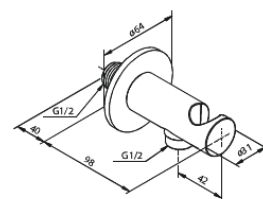

Funktionen

FM Mattsson Germany GmbH
Biedenkamp 3c, DE-21509 Glinde bei Hamburg

+31 854 018 788 info@damixa.de

Weitere Information auf <https://damixa.de>

damixa