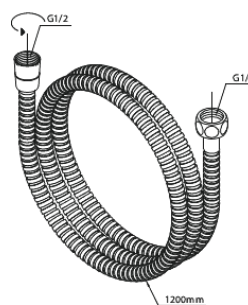

FM Mattsson Germany GmbH
Biedenkamp 3c, DE-21509 Glinde bei Hamburg

+31 854 018 788 info@damixa.de

Weitere Information auf <https://damixa.de>

damixa