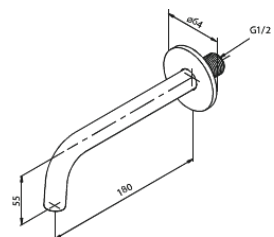

FM Mattsson Germany GmbH
Biedenkamp 3c, DE-21509 Glinde bei Hamburg

+31 854 018 788 info@damixa.de

Weitere Information auf <https://damixa.de>

damixa