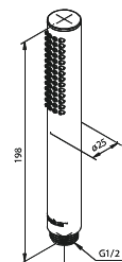

Funktionen

FM Mattsson Germany GmbH
Biedenkamp 3c, DE-21509 Glinde bei Hamburg

+31 854 018 788 info@damixa.de

Weitere Information auf <https://damixa.de>

damixa