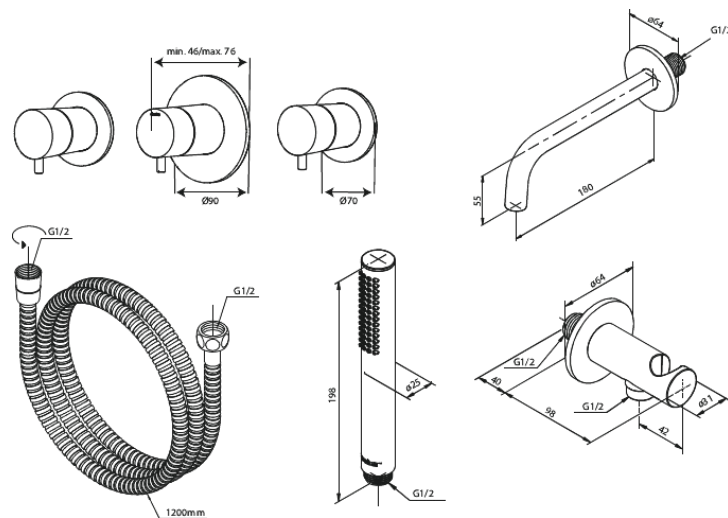

Funktionen

FM Mattsson Germany GmbH
Biedenkamp 3c, DE-21509 Glinde bei Hamburg

+31 854 018 788 info@damixa.de

Weitere Information auf <https://damixa.de>

damixa