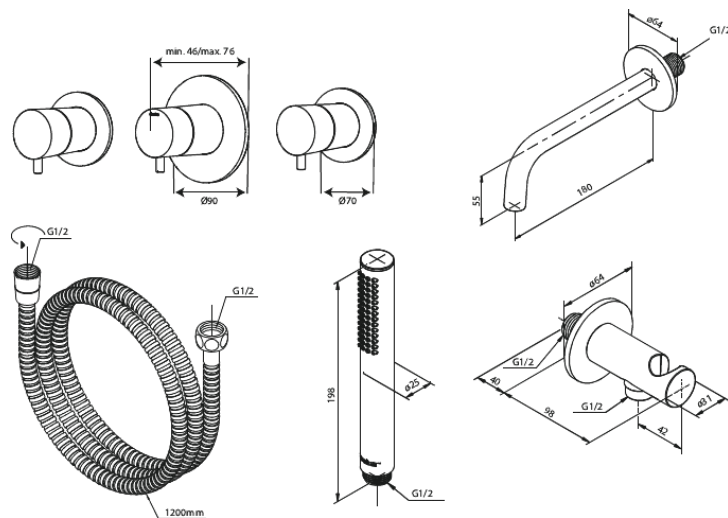

Funktionen

FM Mattsson Germany GmbH
Biedenkamp 3c, DE-21509 Glinde bei Hamburg

+31 854 018 788 info@damixa.de

Weitere Information auf <https://damixa.de>

damixa