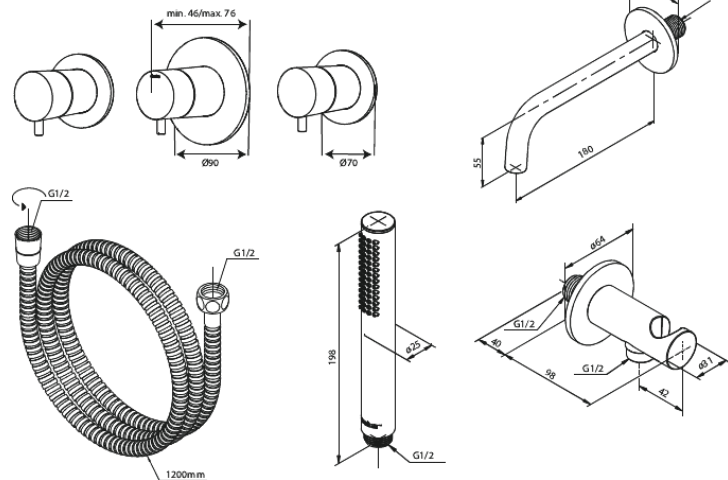

FM Mattsson Germany GmbH
Biedenkamp 3c, DE-21509 Glinde bei Hamburg

+31 854 018 788 info@damixa.de

Weitere Information auf <https://damixa.de>

damixa