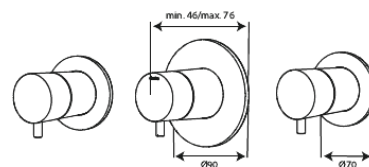

FM Mattsson Germany GmbH
Biedenkamp 3c, DE-21509 Glinde bei Hamburg

+31 854 018 788 info@damixa.de

Weitere Information auf <https://damixa.de>

damixa