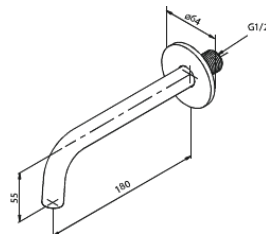

FM Mattsson Germany GmbH
Biedenkamp 3c, DE-21509 Glinde bei Hamburg

+31 854 018 788 info@damixa.de

Weitere Information auf <https://damixa.de>

damixa