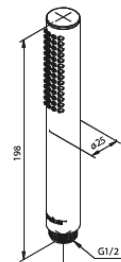

Funktionen

FM Mattsson Germany GmbH
Biedenkamp 3c, DE-21509 Glinde bei Hamburg

+31 854 018 788 info@damixa.de

Weitere Information auf <https://damixa.de>

damixa