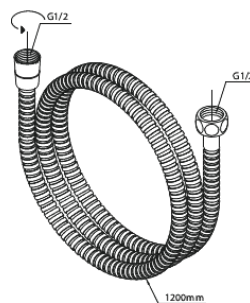

FM Mattsson Germany GmbH
Biedenkamp 3c, DE-21509 Glinde bei Hamburg

+31 854 018 788 info@damixa.de

Weitere Information auf <https://damixa.de>

damixa