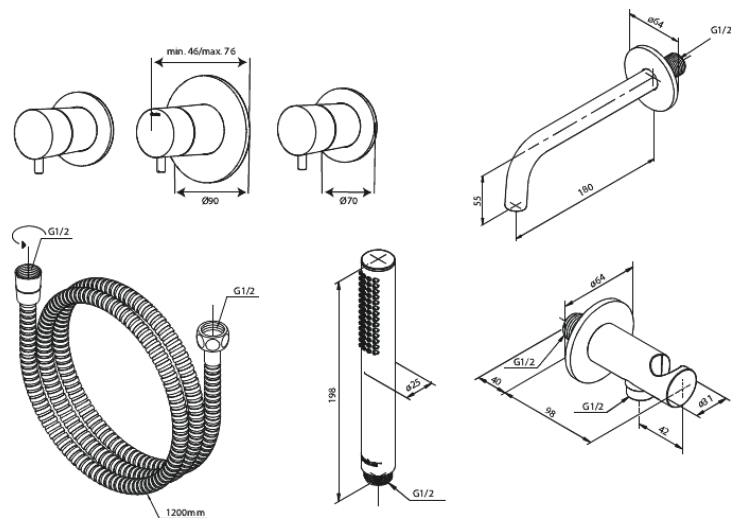

Funktionen

FM Mattsson Germany GmbH
Biedenkamp 3c, DE-21509 Glinde bei Hamburg

+31 854 018 788 info@damixa.de

Weitere Information auf <https://damixa.de>

damixa