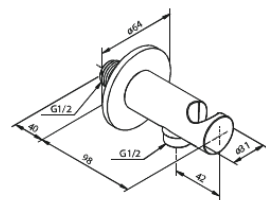

Funktionen

FM Mattsson Germany GmbH
Biedenkamp 3c, DE-21509 Glinde bei Hamburg

+31 854 018 788 info@damixa.de

Weitere Information auf <https://damixa.de>

damixa