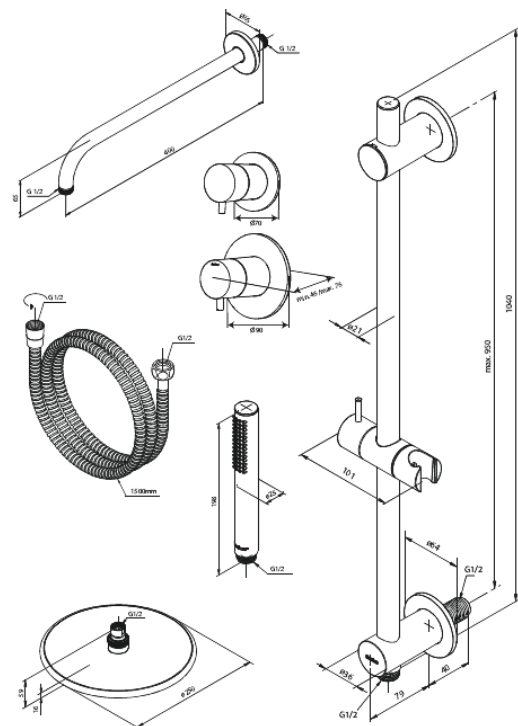

Funktionen

FM Mattsson Germany GmbH
Biedenkamp 3c, DE-21509 Glinde bei Hamburg

+31 854 018 788 info@damixa.de

Weitere Information auf <https://damixa.de>

damixa