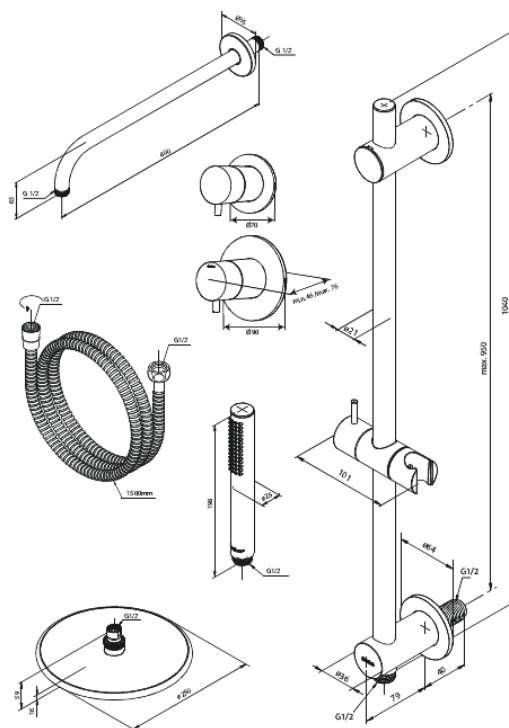

Funktionen

FM Mattsson Germany GmbH
Biedenkamp 3c, DE-21509 Glinde bei Hamburg

+31 854 018 788 info@damixa.de

Weitere Information auf <https://damixa.de>

damixa