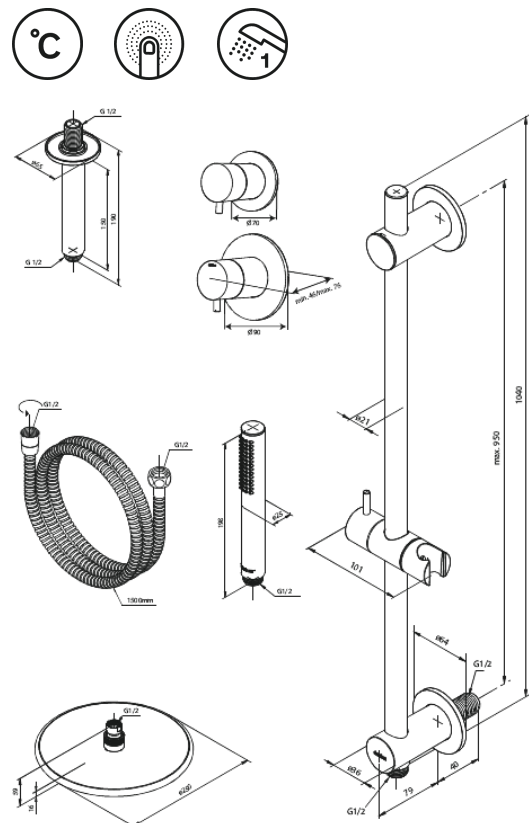

Funktionen

FM Mattsson Germany GmbH
Biedenkamp 3c, DE-21509 Glinde bei Hamburg

+31 854 018 788 info@damixa.de

Weitere Information auf <https://damixa.de>

damixa