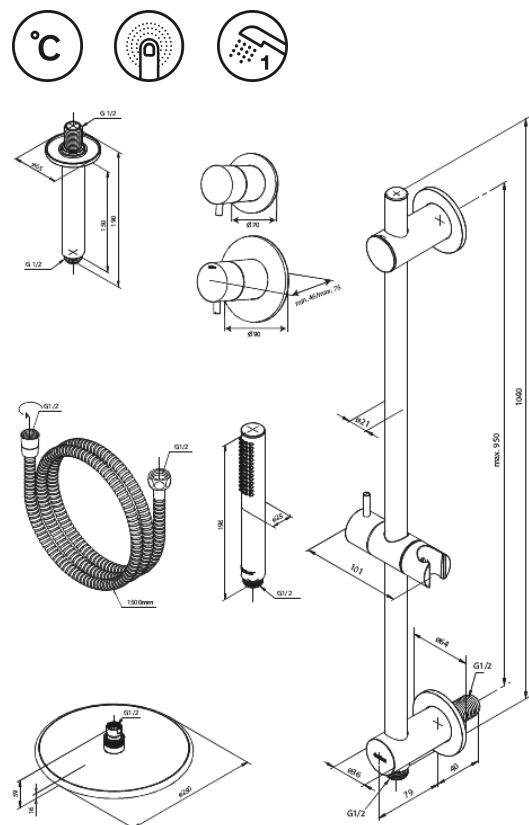

Funktionen

FM Mattsson Germany GmbH
Biedenkamp 3c, DE-21509 Glinde bei Hamburg

+31 854 018 788 info@damixa.de

Weitere Information auf <https://damixa.de>

damixa