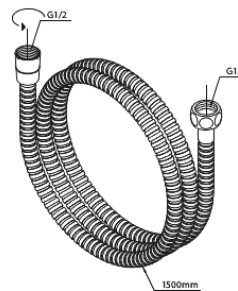

Funktionen

FM Mattsson Germany GmbH
Biedenkamp 3c, DE-21509 Glinde bei Hamburg

+31 854 018 788 info@damixa.de

Weitere Information auf <https://damixa.de>

damixa