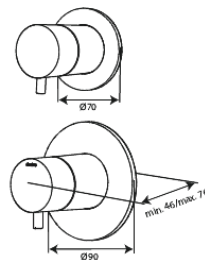

Funktionen

FM Mattsson Germany GmbH
Biedenkamp 3c, DE-21509 Glinde bei Hamburg

+31 854 018 788 info@damixa.de

Weitere Information auf <https://damixa.de>

damixa