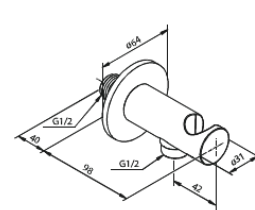

Funktionen

FM Mattsson Germany GmbH
Biedenkamp 3c, DE-21509 Glinde bei Hamburg

+31 854 018 788 info@damixa.de

Weitere Information auf <https://damixa.de>

damixa