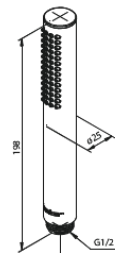

Funktionen

FM Mattsson Germany GmbH
Biedenkamp 3c, DE-21509 Glinde bei Hamburg

+31 854 018 788 info@damixa.de

Weitere Information auf <https://damixa.de>

damixa