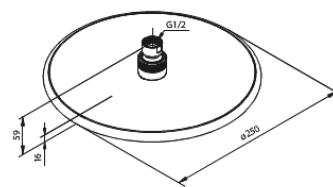

Funktionen

FM Mattsson Germany GmbH
Biedenkamp 3c, DE-21509 Glinde bei Hamburg

+31 854 018 788 info@damixa.de

Weitere Information auf <https://damixa.de>

damixa