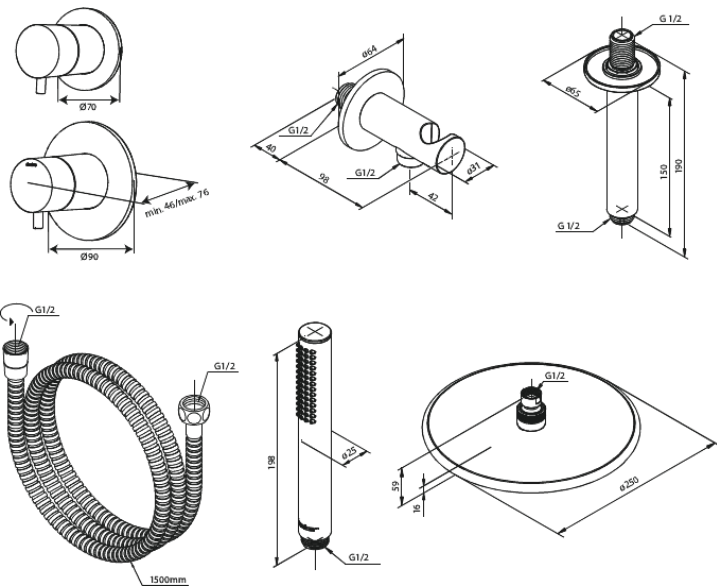

Silhouet

Silhouet DS 2

Art.-Nr. 570487900
Oberfläche: Messing gebürstet
Serien: Silhouet

EAN 5708516841463

Produktbeschreibung:

Abdeckplatte und Griffe messing verchromt
Inklusive Kopfbrause, Handbrause und Schlauch
Kopfbrause max. 9 l/m / Handbrause max. 9 l/m
Einbautiefe (min. 75mm. - max. 105mm)

Funktionen

FM Mattsson Germany GmbH
Biedenkamp 3c, DE-21509 Glinde bei Hamburg

+31 854 018 788 info@damixa.de

Weitere Information auf <https://damixa.de>

damixa