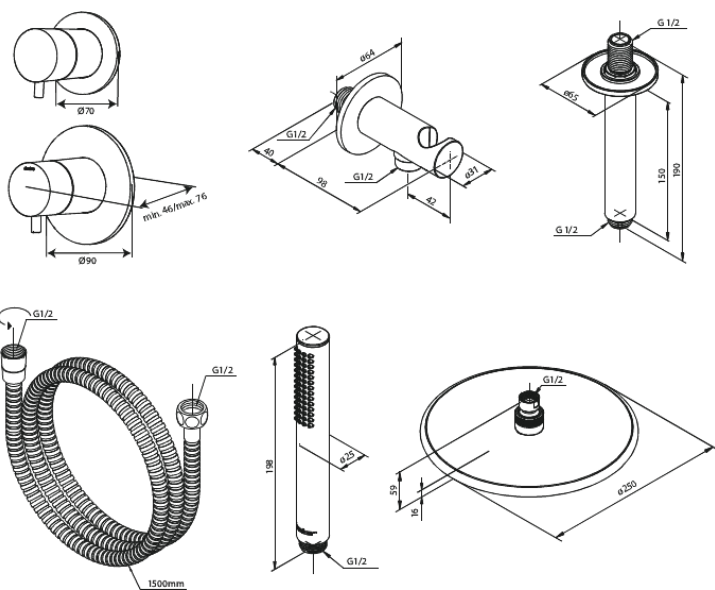

Silhouet

Silhouet DS 2

Art.-Nr. 570487700
Oberfläche: Edelmessing
Serien: Silhouet

EAN 5708516841456

Produktbeschreibung:

Abdeckplatte und Griffe messing verchromt
Inklusive Kopfbrause, Handbrause und Schlauch
Kopfbrause max. 9 l/m / Handbrause max. 9 l/m
Einbautiefe (min. 75mm. - max. 105mm)

Funktionen

FM Mattsson Germany GmbH
Biedenkamp 3c, DE-21509 Glinde bei Hamburg

+31 854 018 788 info@damixa.de

Weitere Information auf <https://damixa.de>

damixa