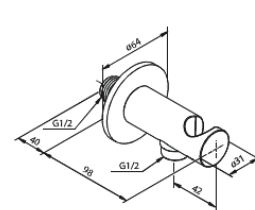

Funktionen

FM Mattsson Germany GmbH
Biedenkamp 3c, DE-21509 Glinde bei Hamburg

+31 854 018 788 info@damixa.de

Weitere Information auf <https://damixa.de>

damixa