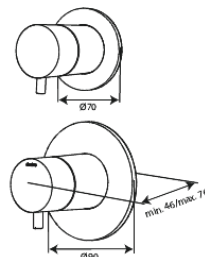

Funktionen

FM Mattsson Germany GmbH
Biedenkamp 3c, DE-21509 Glinde bei Hamburg

+31 854 018 788 info@damixa.de

Weitere Information auf <https://damixa.de>

damixa