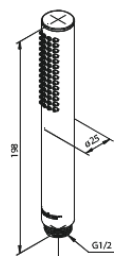

Funktionen

FM Mattsson Germany GmbH
Biedenkamp 3c, DE-21509 Glinde bei Hamburg

+31 854 018 788 info@damixa.de

Weitere Information auf <https://damixa.de>

damixa