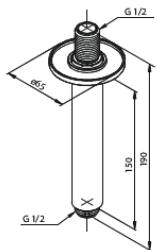

Funktionen

FM Mattsson Germany GmbH
Biedenkamp 3c, DE-21509 Glinde bei Hamburg

+31 854 018 788 info@damixa.de

Weitere Information auf <https://damixa.de>

damixa