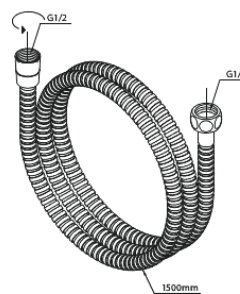

Funktionen

FM Mattsson Germany GmbH
Biedenkamp 3c, DE-21509 Glinde bei Hamburg

+31 854 018 788 info@damixa.de

Weitere Information auf <https://damixa.de>

damixa