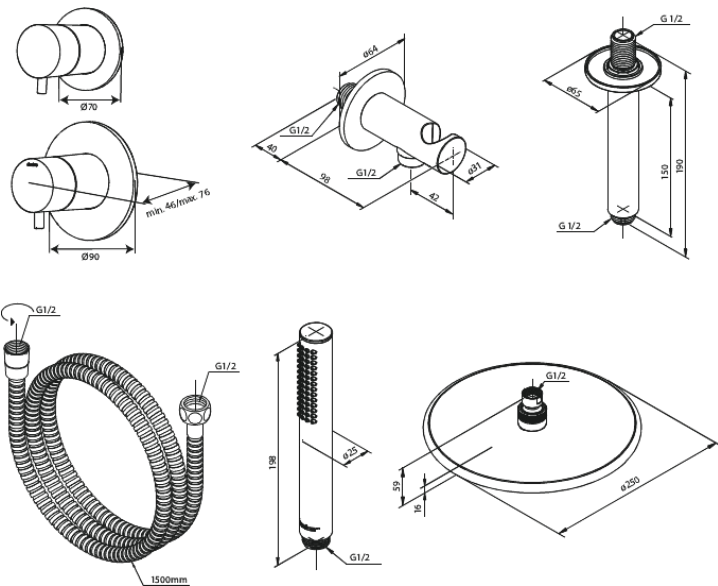

Funktionen

FM Mattsson Germany GmbH
Biedenkamp 3c, DE-21509 Glinde bei Hamburg

+31 854 018 788 info@damixa.de

Weitere Information auf <https://damixa.de>

damixa