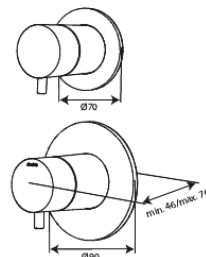

Funktionen

FM Mattsson Germany GmbH
Biedenkamp 3c, DE-21509 Glinde bei Hamburg

+31 854 018 788 info@damixa.de

Weitere Information auf <https://damixa.de>

damixa