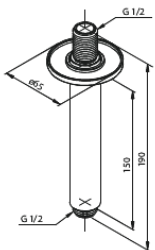

Funktionen

FM Mattsson Germany GmbH
Biedenkamp 3c, DE-21509 Glinde bei Hamburg

+31 854 018 788 info@damixa.de

Weitere Information auf <https://damixa.de>

damixa