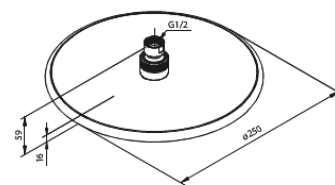

Funktionen

FM Mattsson Germany GmbH
Biedenkamp 3c, DE-21509 Glinde bei Hamburg

+31 854 018 788 info@damixa.de

Weitere Information auf <https://damixa.de>

damixa