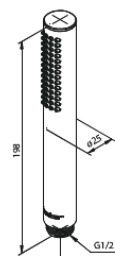

Funktionen

FM Mattsson Germany GmbH
Biedenkamp 3c, DE-21509 Glinde bei Hamburg

+31 854 018 788 info@damixa.de

Weitere Information auf <https://damixa.de>

damixa