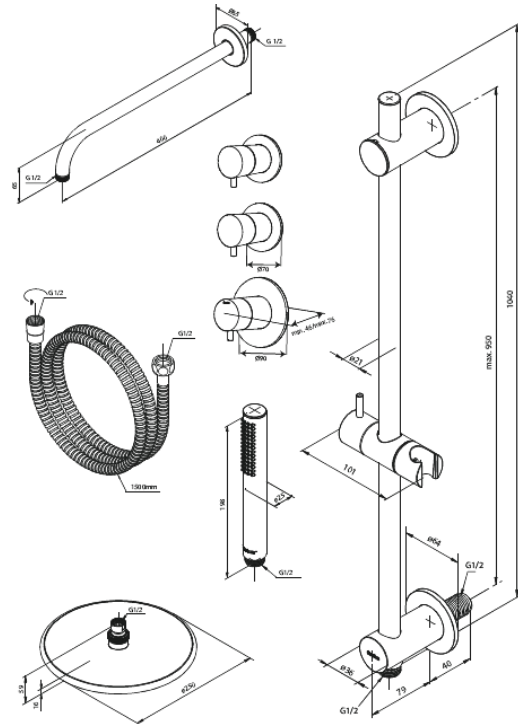

Funktionen

FM Mattsson Germany GmbH
Biedenkamp 3c, DE-21509 Glinde bei Hamburg

+31 854 018 788 info@damixa.de

Weitere Information auf <https://damixa.de>

damixa