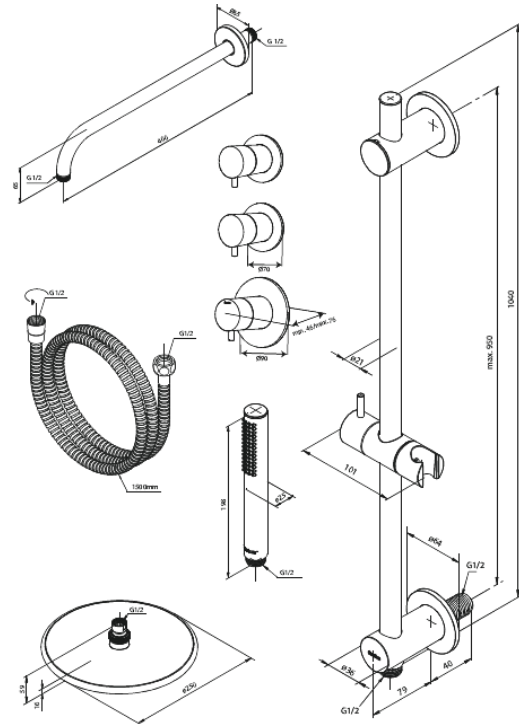

Funktionen

FM Mattsson Germany GmbH
Biedenkamp 3c, DE-21509 Glinde bei Hamburg

+31 854 018 788 info@damixa.de

Weitere Information auf <https://damixa.de>

damixa