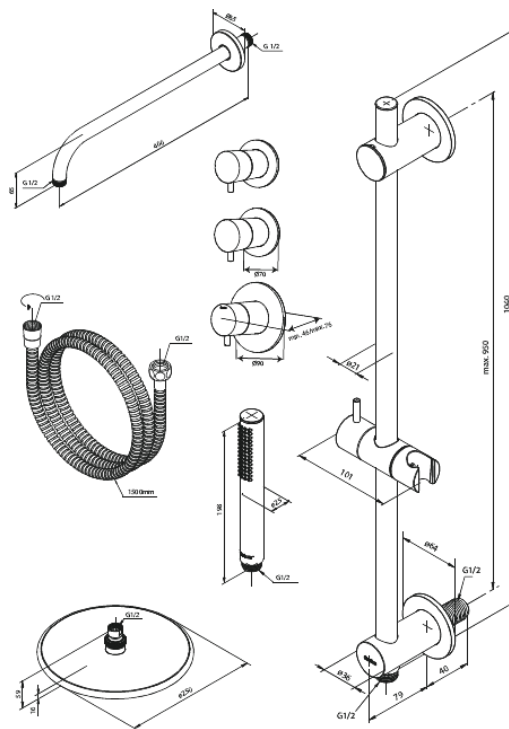

Funktionen

FM Mattsson Germany GmbH
Biedenkamp 3c, DE-21509 Glinde bei Hamburg

+31 854 018 788 info@damixa.de

Weitere Information auf <https://damixa.de>

damixa