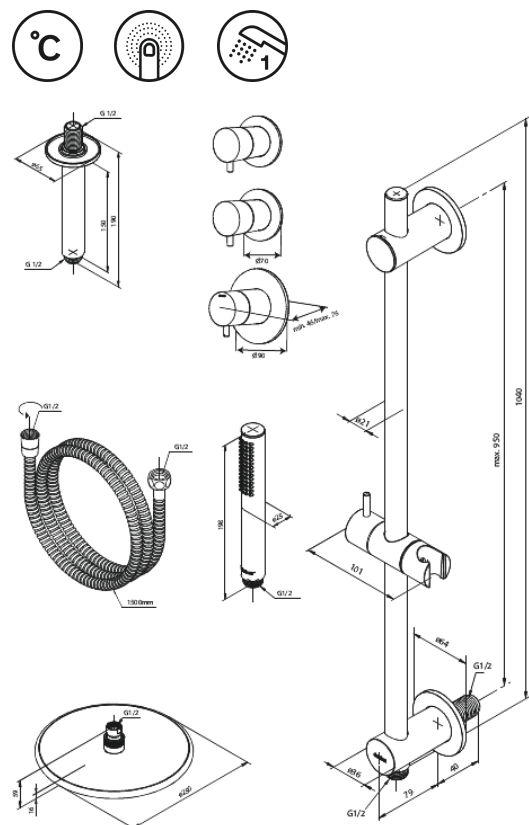

Funktionen

FM Mattsson Germany GmbH
Biedenkamp 3c, DE-21509 Glinde bei Hamburg

+31 854 018 788 info@damixa.de

Weitere Information auf <https://damixa.de>

damixa