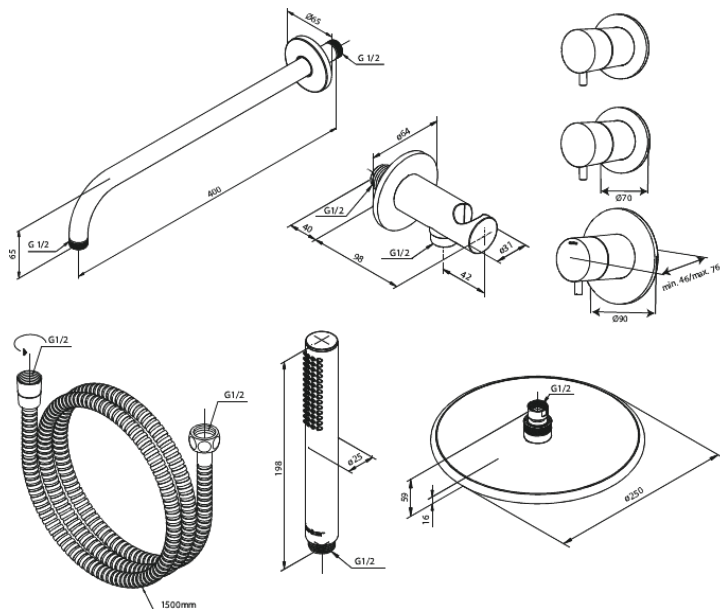

Silhouet

Silhouet XS 1

Art.-Nr. 570458700
Oberfläche: Kupfer gebürstet
Serien: Silhouet

EAN 5708516841258

Produktbeschreibung:

Keramikkartusche
Abdeckplatte und Griffe messing verchromt
Inklusive Kopfbrause, Handbrause und Schlauch
Kopfbrause max. 9 l/m / Handbrause max. 9 l/m
Einbautiefe (min. 75mm. - max. 105mm)

Funktionen

FM Mattsson Germany GmbH
Biedenkamp 3c, DE-21509 Glinde bei Hamburg

+31 854 018 788 info@damixa.de

Weitere Information auf <https://damixa.de>

damixa