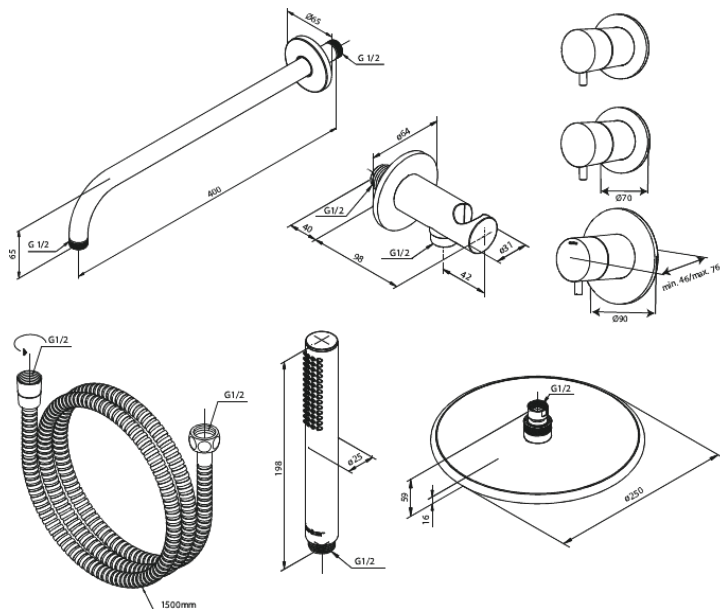

Silhouet

Silhouet XS 1

Art.-Nr. 570457700
Oberfläche: Edelmessing
Serien: Silhouet

EAN 5708516841234

Produktbeschreibung:

Keramikkartusche
Abdeckplatte und Griffe messing verchromt
Inklusive Kopfbrause, Handbrause und Schlauch
Kopfbrause max. 9 l/m / Handbrause max. 9 l/m
Einbautiefe (min. 75mm. - max. 105mm)

Funktionen

FM Mattsson Germany GmbH
Biedenkamp 3c, DE-21509 Glinde bei Hamburg

+31 854 018 788 info@damixa.de

Weitere Information auf <https://damixa.de>

damixa