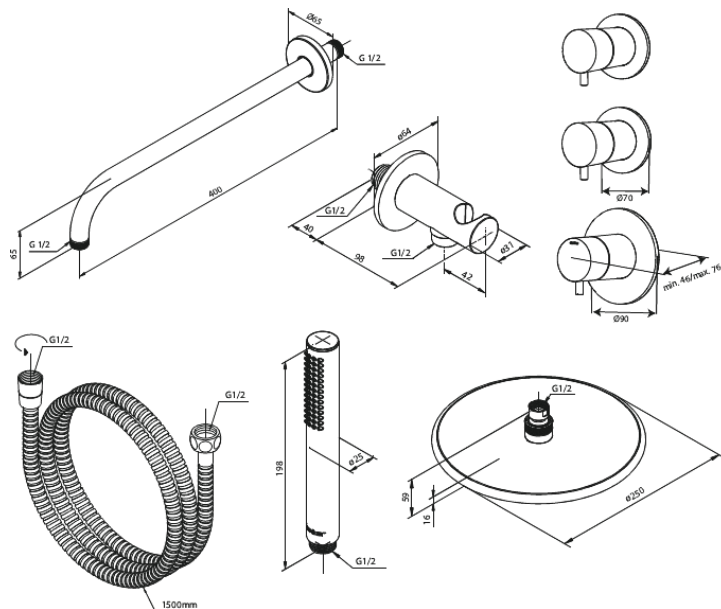

Silhouet

Silhouet XS 1

Art.-Nr. 570450000
Oberfläche: Chrom
Serien: Silhouet

EAN 5708516841197

Produktbeschreibung:

Keramikkartusche
Abdeckplatte und Griffe messing verchromt
Inklusive Kopfbrause, Handbrause und Schlauch
Kopfbrause max. 9 l/m / Handbrause max. 9 l/m
Einbautiefe (min. 75mm. - max. 105mm)

Funktionen

FM Mattsson Germany GmbH
Biedenkamp 3c, DE-21509 Glinde bei Hamburg

+31 854 018 788 info@damixa.de

Weitere Information auf <https://damixa.de>

damixa