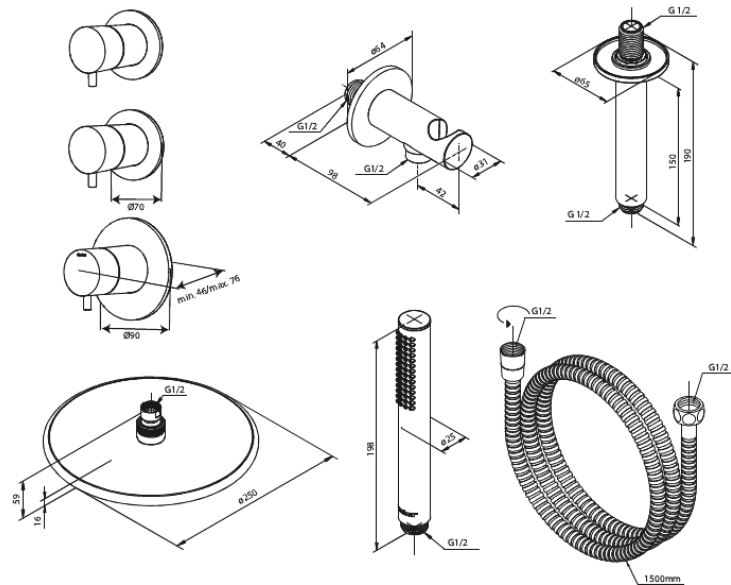

Silhouet

Silhouet XS 2

Art.-Nr. 570448700
Oberfläche: Kupfer gebürstet
Serien: Silhouet

EAN 5708516841180

Produktbeschreibung:

Abdeckplatte und Griffe messing verchromt
Inklusive Kopfbrause, Handbrause und Schlauch
Kopfbrause max. 9 l/m / Handbrause max. 9 l/m

Funktionen

FM Mattsson Germany GmbH
Biedenkamp 3c, DE-21509 Glinde bei Hamburg

+31 854 018 788 info@damixa.de

Weitere Information auf <https://damixa.de>

damixa