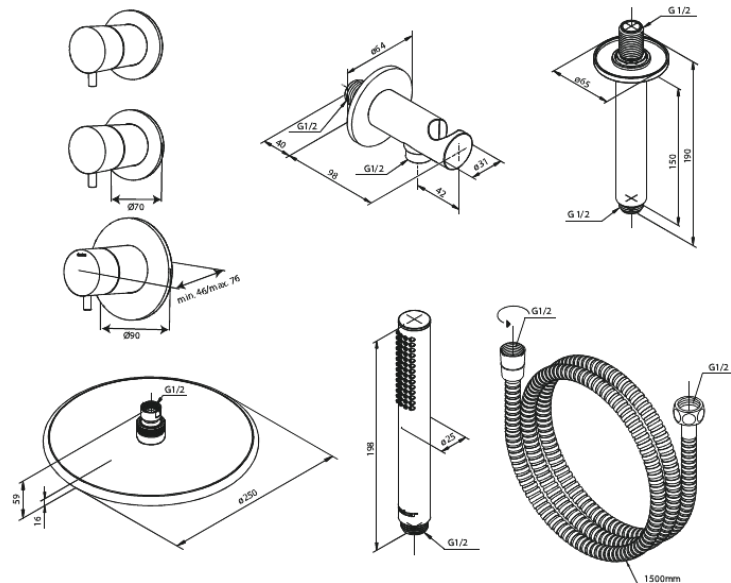

Silhouet

Silhouet XS 2

Art.-Nr. 570447700
Oberfläche: Edelmessing
Serien: Silhouet

EAN 5708516841166

Produktbeschreibung:

Abdeckplatte und Griffe messing verchromt
Inklusive Kopfbrause, Handbrause und Schlauch
Kopfbrause max. 9 l/m / Handbrause max. 9 l/m

Funktionen

FM Mattsson Germany GmbH
Biedenkamp 3c, DE-21509 Glinde bei Hamburg

+31 854 018 788 info@damixa.de

Weitere Information auf <https://damixa.de>

damixa