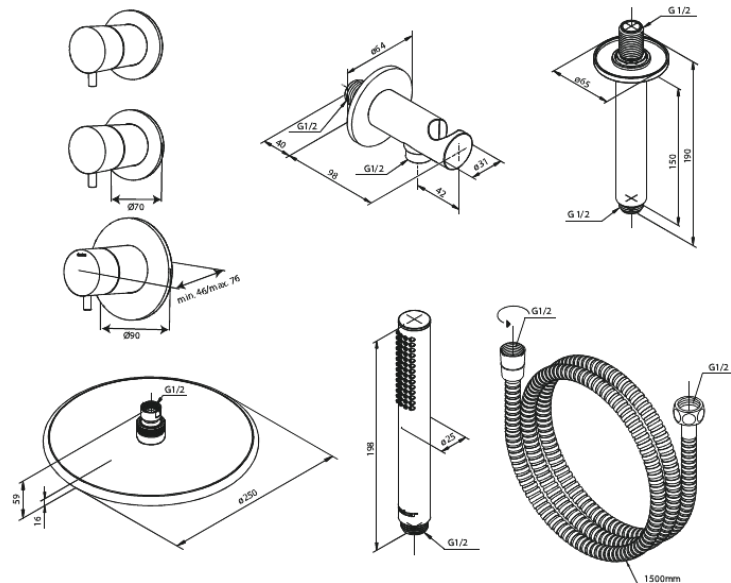

Silhouet

Silhouet XS 2

Art.-Nr. 570445500
Oberfläche: Graphit
Serien: Silhouet

EAN 5708516841142

Produktbeschreibung:

Abdeckplatte und Griffe messing verchromt
Inklusive Kopfbrause, Handbrause und Schlauch
Kopfbrause max. 9 l/m / Handbrause max. 9 l/m

Funktionen

FM Mattsson Germany GmbH
Biedenkamp 3c, DE-21509 Glinde bei Hamburg

+31 854 018 788 info@damixa.de

Weitere Information auf <https://damixa.de>

damixa