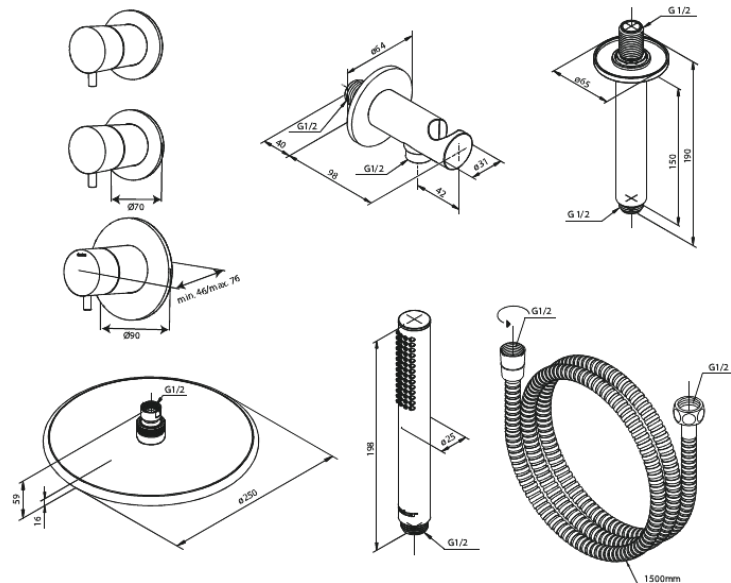

Silhouet

Silhouet XS 2

Art.-Nr. 570444600
Oberfläche: Stahl
Serien: Silhouet

EAN 5708516841135

Produktbeschreibung:

Abdeckplatte und Griffe messing verchromt
Inklusive Kopfbrause, Handbrause und Schlauch
Kopfbrause max. 9 l/m / Handbrause max. 9 l/m

Funktionen

FM Mattsson Germany GmbH
Biedenkamp 3c, DE-21509 Glinde bei Hamburg

+31 854 018 788 info@damixa.de

Weitere Information auf <https://damixa.de>

damixa