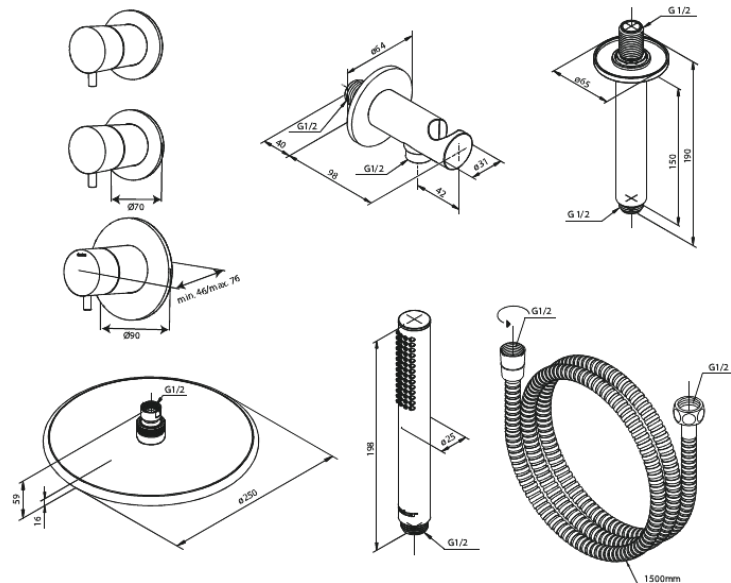

Silhouet

Silhouet XS 2

Art.-Nr. 570440000
Oberfläche: Chrom
Serien: Silhouet

EAN 5708516841128

Produktbeschreibung:

Abdeckplatte und Griffe messing verchromt
Inklusive Kopfbrause, Handbrause und Schlauch
Kopfbrause max. 9 l/m / Handbrause max. 9 l/m

Funktionen

FM Mattsson Germany GmbH
Biedenkamp 3c, DE-21509 Glinde bei Hamburg

+31 854 018 788 info@damixa.de

Weitere Information auf <https://damixa.de>

damixa