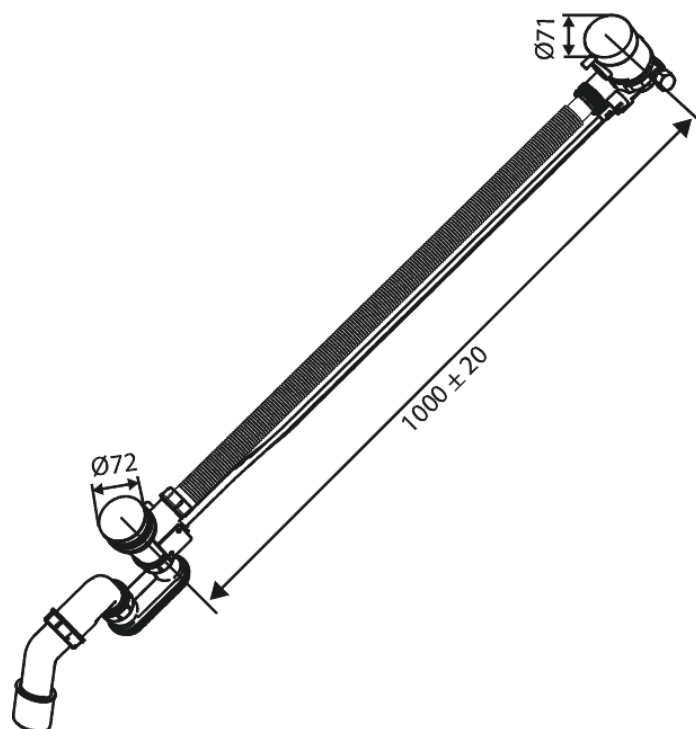

Badewannenablauf mit Wassereinlauf

Art.-Nr. 238908700
Oberfläche: Kupfer gebürstet
Serien:

EAN 5708516841852

Produktbeschreibung:

Wasserverbrauch max.47 l/min

FM Mattsson Germany GmbH
Biedenkamp 3c, DE-21509 Glinde bei Hamburg

+31 854 018 788 info@damixa.de

Weitere Information auf <https://damixa.de>

damixa