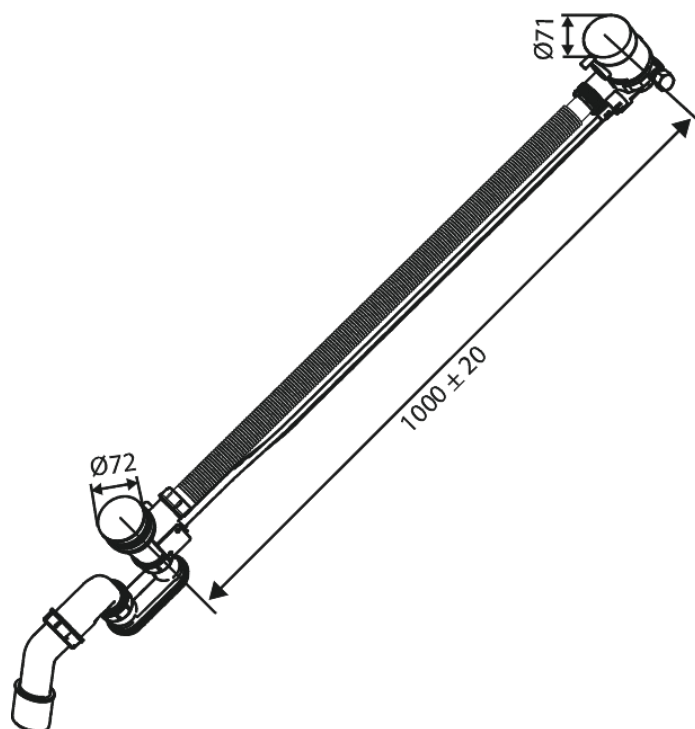

Badewannenablauf mit Wassereinlauf

Art.-Nr. 238907900
Oberfläche: Messing gebürstet
Serien:

EAN 5708516841845

Produktbeschreibung:

Wasserverbrauch max.47 l/min

FM Mattsson Germany GmbH
Biedenkamp 3c, DE-21509 Glinde bei Hamburg