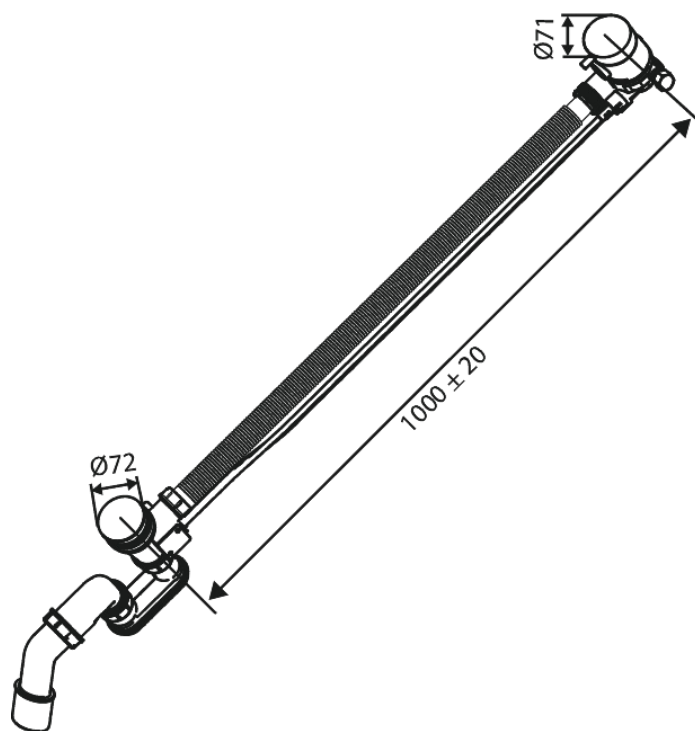

Badewannenablauf mit Wassereinlauf

Art.-Nr. 238907700
Oberfläche: Edelmessing
Serien:

EAN 5708516841838

Produktbeschreibung:

Wasserverbrauch max.47 l/min

FM Mattsson Germany GmbH
Biedenkamp 3c, DE-21509 Glinde bei Hamburg