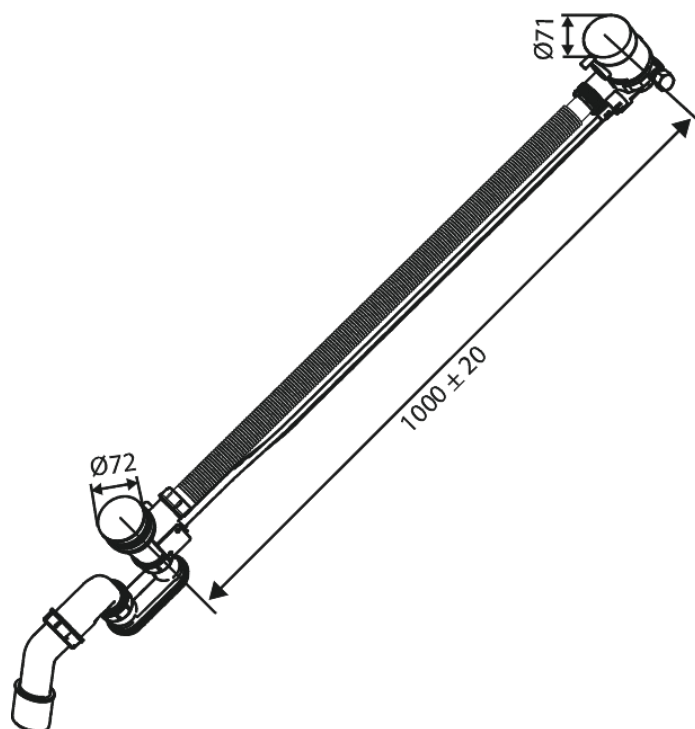

Badewannenablauf mit Wassereinlauf

Art.-Nr. 238905500
Oberfläche: Graphit
Serien:

EAN 5708516841814

Produktbeschreibung:

Wasserverbrauch max.47 l/min

FM Mattsson Germany GmbH
Biedenkamp 3c, DE-21509 Glinde bei Hamburg