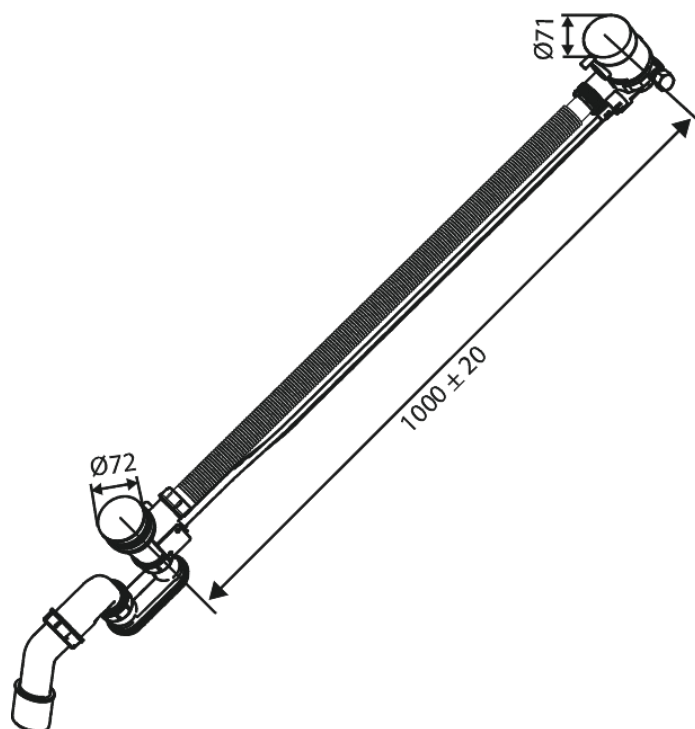

Badewannenablauf mit Wassereinlauf

Art.-Nr. 238904600
Oberfläche: Stahl
Serien:

EAN 5708516841807

Produktbeschreibung:

Wasserverbrauch max.47 l/min

FM Mattsson Germany GmbH
Biedenkamp 3c, DE-21509 Glinde bei Hamburg