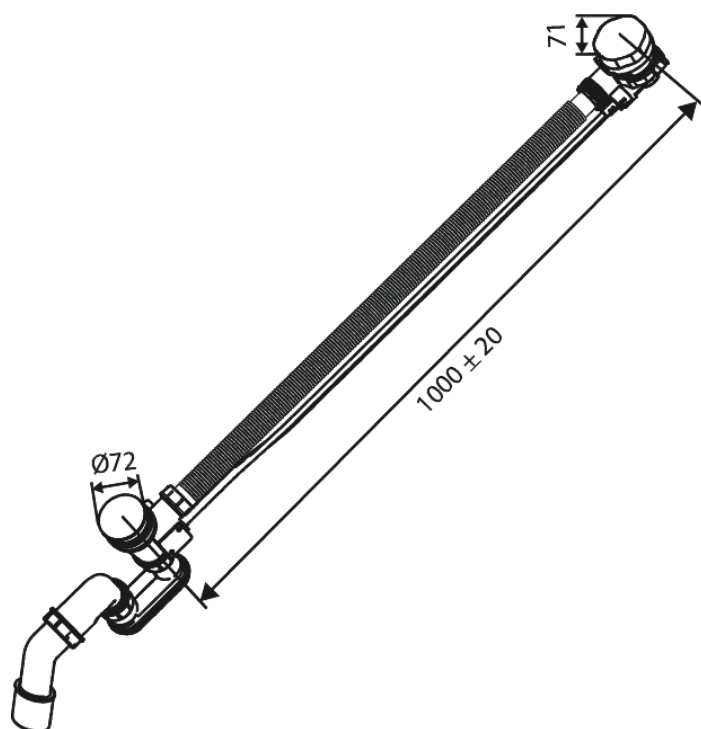

Badewannenablauf mit Überlauf

Art.-Nr. 238808700
Oberfläche: Kupfer gebürstet
Serien:

EAN 5708516841784

Produktbeschreibung:

Wasserverbrauch max.47 l/min

FM Mattsson Germany GmbH
Biedenkamp 3c, DE-21509 Glinde bei Hamburg