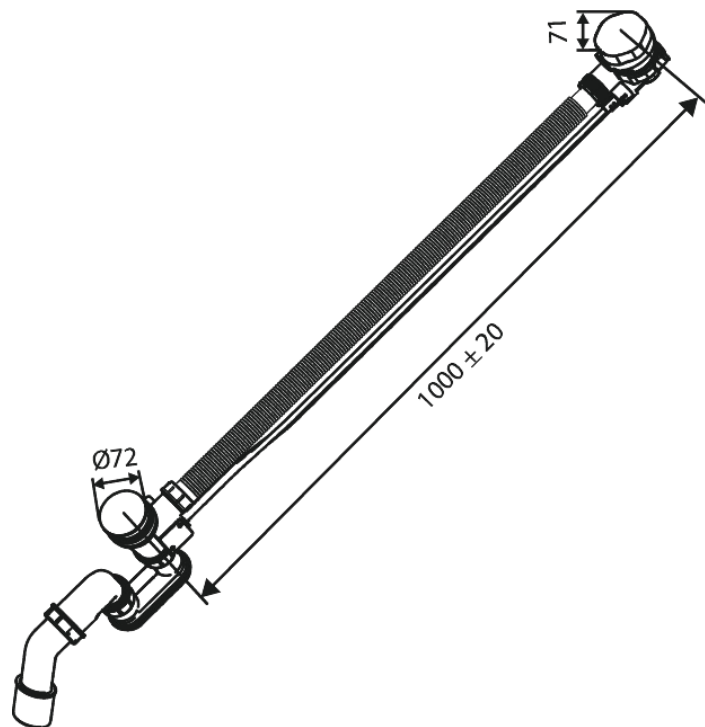

Badewannenablauf mit Überlauf

Art.-Nr. 238807900
Oberfläche: Messing gebürstet
Serien:

EAN 5708516841777

Produktbeschreibung:

Wasserverbrauch max.47 l/min

FM Mattsson Germany GmbH
Biedenkamp 3c, DE-21509 Glinde bei Hamburg