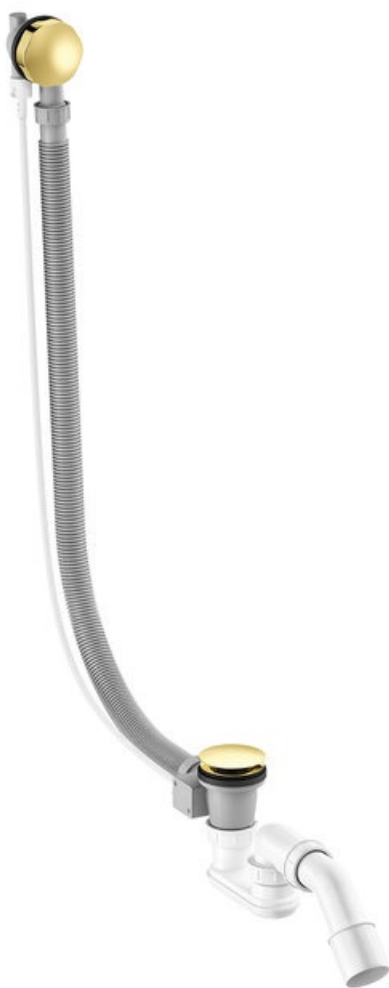

Badewannenablauf mit Überlauf

Art.-Nr. 238807700
Oberfläche: Edelmessing
Serien:

EAN 5708516841760

Produktbeschreibung:

Wasserverbrauch max.47 l/min

FM Mattsson Germany GmbH
Biedenkamp 3c, DE-21509 Glinde bei Hamburg