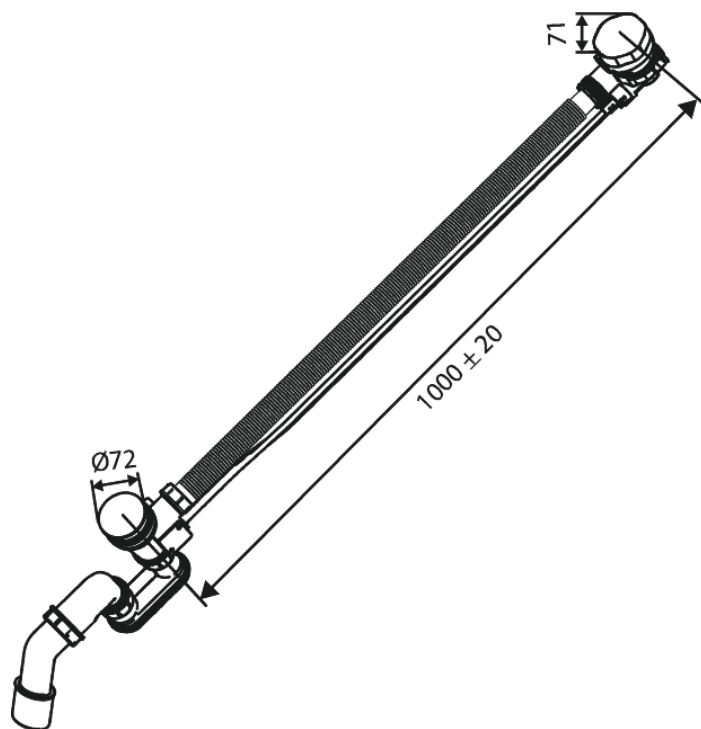

Badewannenablauf mit Überlauf

Art.-Nr. 238807700
Oberfläche: Edelmessing
Serien:

EAN 5708516841760

Produktbeschreibung:

Wasserverbrauch max.47 l/min

FM Mattsson Germany GmbH
Biedenkamp 3c, DE-21509 Glinde bei Hamburg