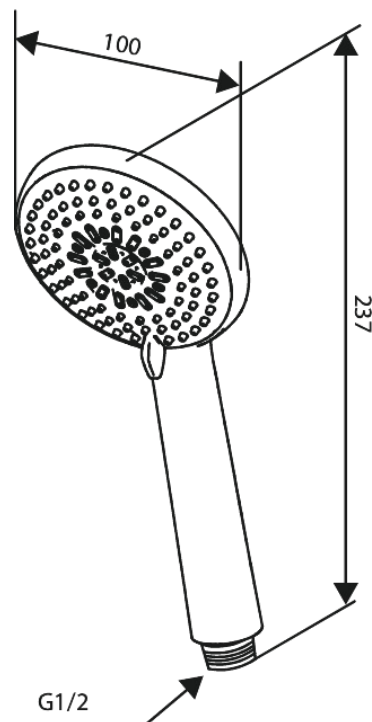

Funktionen

FM Mattsson Germany GmbH
Biedenkamp 3c, DE-21509 Glinde bei Hamburg

+31 854 018 788 info@damixa.de

Weitere Information auf <https://damixa.de>

damixa