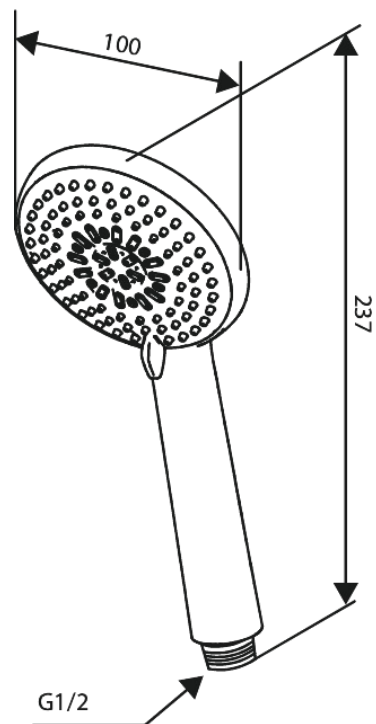

Core

Handbrause

Art.-Nr. 593430000
Oberfläche: Chrom
Serien: Core

EAN 5708516838548

Produktbeschreibung:

3-fach verstellbar

Funktionen

FM Mattsson Germany GmbH
Biedenkamp 3c, DE-21509 Glinde bei Hamburg