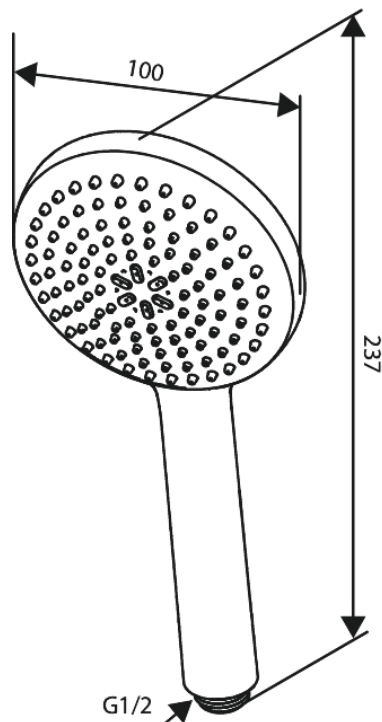

Core

Handbrause

Art.-Nr. 593410000
Oberfläche: Chrom
Serien: Core

EAN 5708516839828

Produktbeschreibung:

Wasserverbrauch max.6 l/min
Einfache Funktion

Funktionen

FM Mattsson Germany GmbH
Biedenkamp 3c, DE-21509 Glinde bei Hamburg