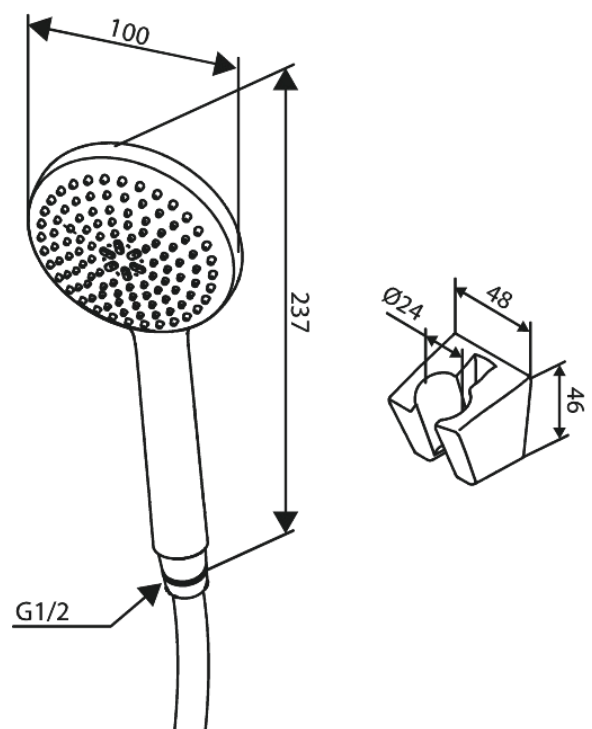

Core

Wannenset

Art.-Nr. 593336100
Oberfläche: Mattschwarz
Serien: Core

EAN 5708516838531

Produktbeschreibung:

Wasserverbrauch max.6 l/min

Funktionen

FM Mattsson Germany GmbH
Biedenkamp 3c, DE-21509 Glinde bei Hamburg