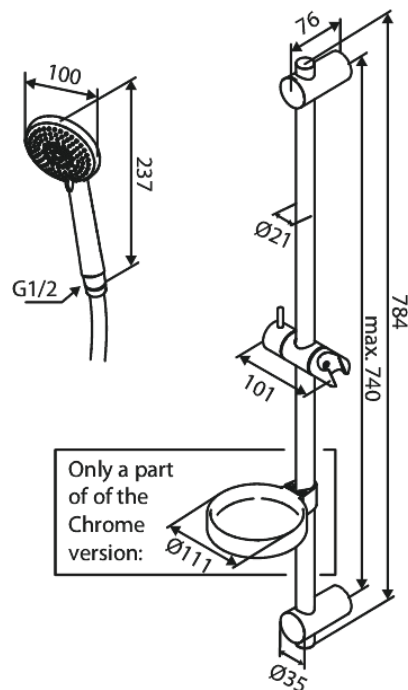

Funktionen

FM Mattsson Germany GmbH
Biedenkamp 3c, DE-21509 Glinde bei Hamburg

+31 854 018 788 info@damixa.de

Weitere Information auf <https://damixa.de>

damixa